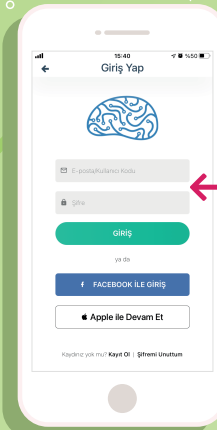

GriCeviz

Bilişsel **Beceri** ve Zihinsel **Gelişim** Platformu

Veli Platform Kullanım
Yönergesi

2

İlk kurulumu tamamlayın.

GriCeviz'i ilk açtığınızda "Şimdi Katıl" seçeneğini seçmelisiniz ve ardından karşınıza çıkan "Başlangıç Değerlendirme Testi"ni çözebilir ya da geçebilirsiniz.

1

GriCeviz'i indirin.

Google Play ya da AppStore'dan mobil cihazınıza indirin ve kurun.

3

Giriş Yapın.

Bir sonraki sayfada en altta yer alan "Giriş Yap" seçeneğini seçmelisiniz. Ardından açılan sayfada sorumlu öğretmenlerinizden aldığınız bilgilerle giriş yapabilirsiniz.

"Giriş Yap" seçeneğini seçiniz.

Hesap bilgilerinizi bu alana girin ve "Giriş" butonuna basınız.

Başlamaya hazırsınız!

Ana sayfada yer alan Günlük Egzersiz Programınızı tamamlayabilir ya da kategorilerden seçim yaparak dilediğiniz oyunları oynayabilirsiniz.