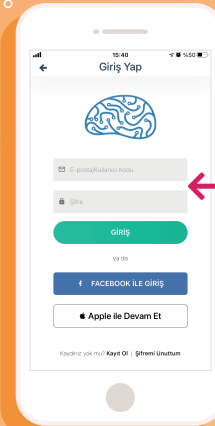

GriCeviz

Bilişsel **Beceri** ve Zihinsel **Gelişim** Platformu

Katılımcı **Öğrenci** Platform
Kullanım Yönergesi

2

İlk kurulumu tamamlayın.

GriCeviz'i ilk açtığınızda "Şimdi Katıl" seçeneğini seçmelisiniz ve ardından karşınıza çıkan "Başlangıç Değerlendirme Testi"ni çözebilir ya da geçebilirsiniz.

1

GriCeviz'i indirin.

Google Play ya da AppStore'dan mobil cihazınıza indirin ve kurun.

3

Giriş Yapın.

Bir sonraki sayfada en altta yer alan "Giriş Yap" seçeneğini seçmelisiniz. Ardından açılan sayfada sorumlu öğretmenlerinizden aldığınız bilgilerle giriş yapabilirsiniz.

"Giriş Yap" seçeneğini seçiniz.

Hesap bilgilerinizi bu alana girin ve "Giriş" butonuna basınız.

4

Başlamaya hazırsınız!

Ana sayfada yer alan Günlük Egzersiz Programınızı tamamlayabilir ya da kategorilerden seçim yaparak dilediğiniz oyunları oynayabilirsiniz. Tüm kategorilerde oyunlar oynamanız beklenmektedir. Sorumlu öğretmenleriniz oynadığınız oyunları takip ederek size yönlendirmeler yapabilirler.